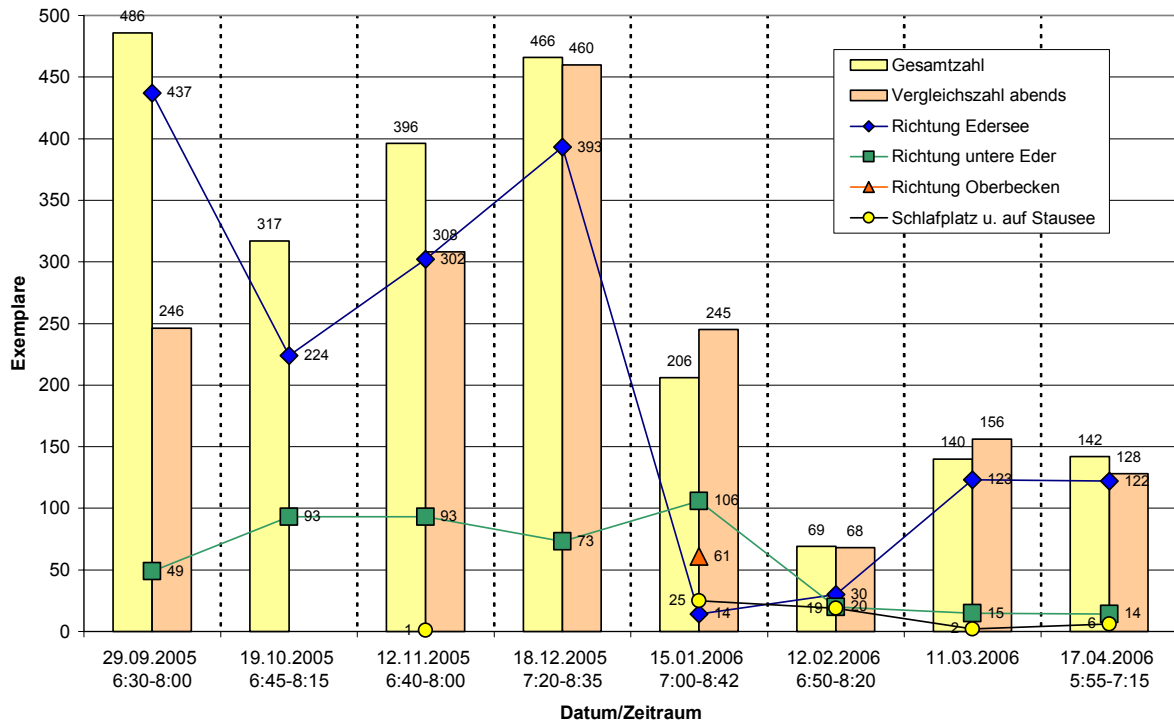

Abbildung 1: NSG Stausee von Affoldern: monatliche Kormoranzählungen September bis April

Abbildung 2: NSG Stausee von Affoldern: Kontrollen beim morgendlichen Abflug